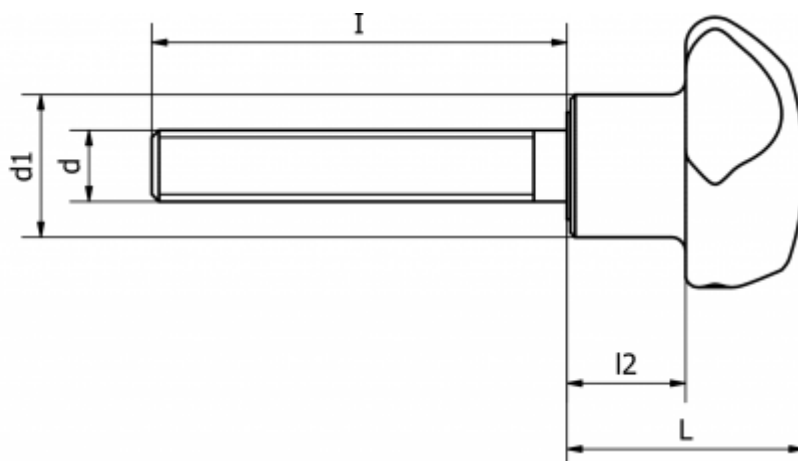

Varenummer: 2302167258
Beskrivelse: Stjernegreb
VTT.32-p-M6x40

Mål

D = 32
d = M6
d1 = 14
I = 40
l2 = 11.5
L = 23